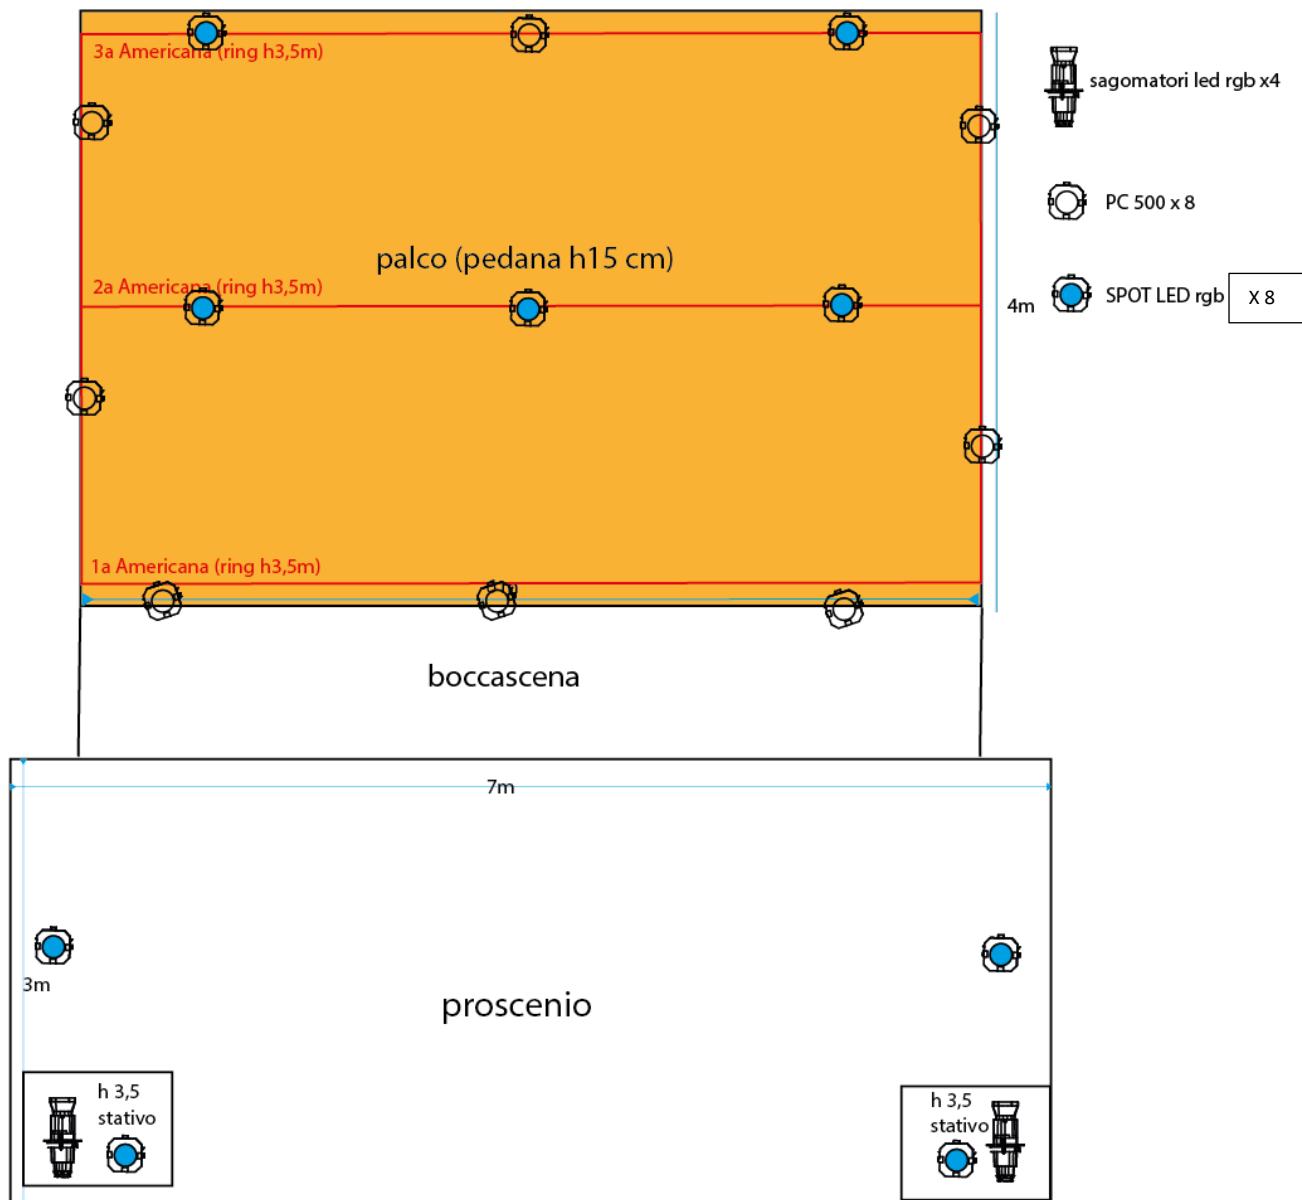

SCHEDA TECNICA CUT UNICT – Settembre 2023

proscenio - profondità utile 3m

boccascena 6m

Tribuna

112 posti predisposti a tribuna sopraelevata