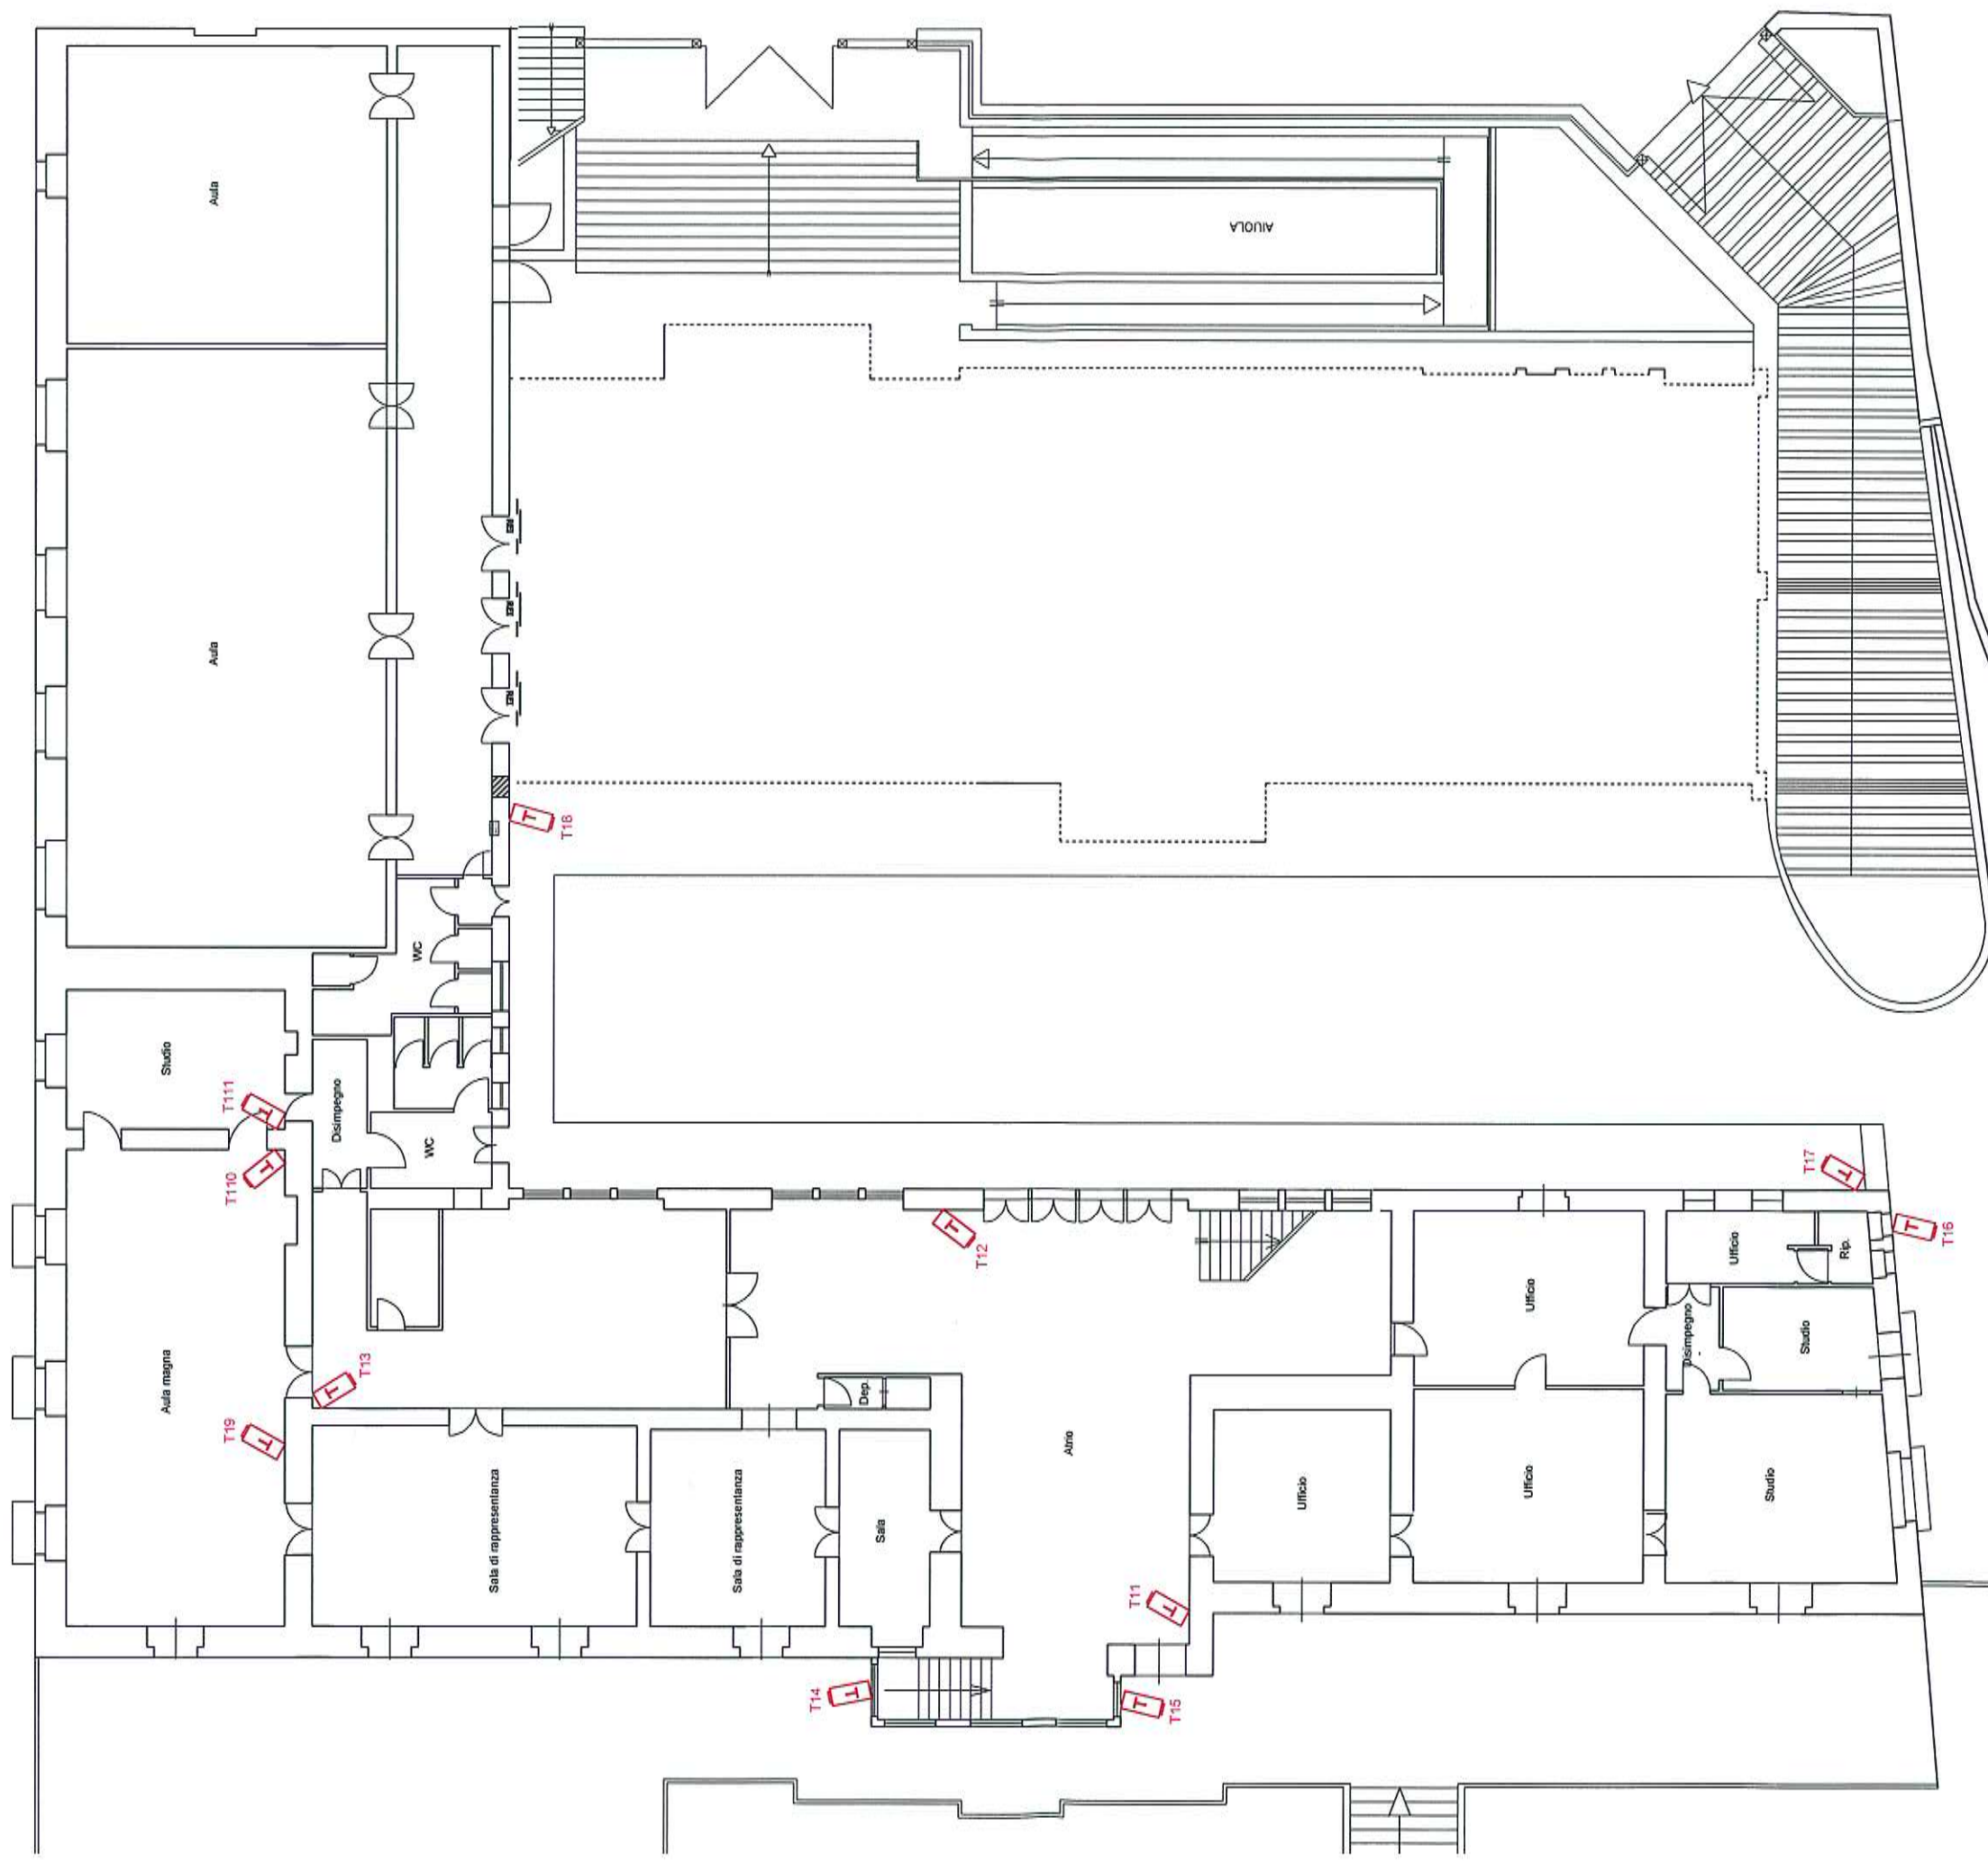

TELECAMERA	MARCA	ARTICOLO	NOTE
T01	NON VISIBILE		
T02	NON VISIBILE		
T03	NON VISIBILE		
T11	GSG	EUKLIS KLIS-80	
T12	GSG	EUKLIS KLIS-80	
T13	GSG	EUKLIS KLIS-80	
T14	NON VISIBILE		
T15	NON VISIBILE		
T16	NON VISIBILE		
T17	NON VISIBILE		
T18	NON VISIBILE		
T19	GSG	EUKLIS KLIS-80	
T110	GSG	EUKLIS KLIS-80	
T111	GSG	EUKLIS KLIS-80	
T21	GSG	EUKLIS KLIS-80	
T22	GSG	EUKLIS KLIS-80	
T23			SOLO SUPPORTO (NO TELECAMERA)

NOTA: LE IMMAGINI DELLE TELECAMERE SI VEDONO DAL PC TRAMITE INDIRIZZO IP;  
NON C'E' REGISTRAZIONE.

VIA CERAMI

**VILLA CERAMI : piano terra**

VIA CERAMI

VIA GALLO

**VILLA CERAMI : piano 1**

**VILLA CERAMI : piano 2**

TELECAMERA T01

TELECAMERA T02

TELECAMERA T03

TELECAMERA T11

TELECAMERA T12

TELECAMERA T13

TELECAMERA T14

TELECAMERA T15