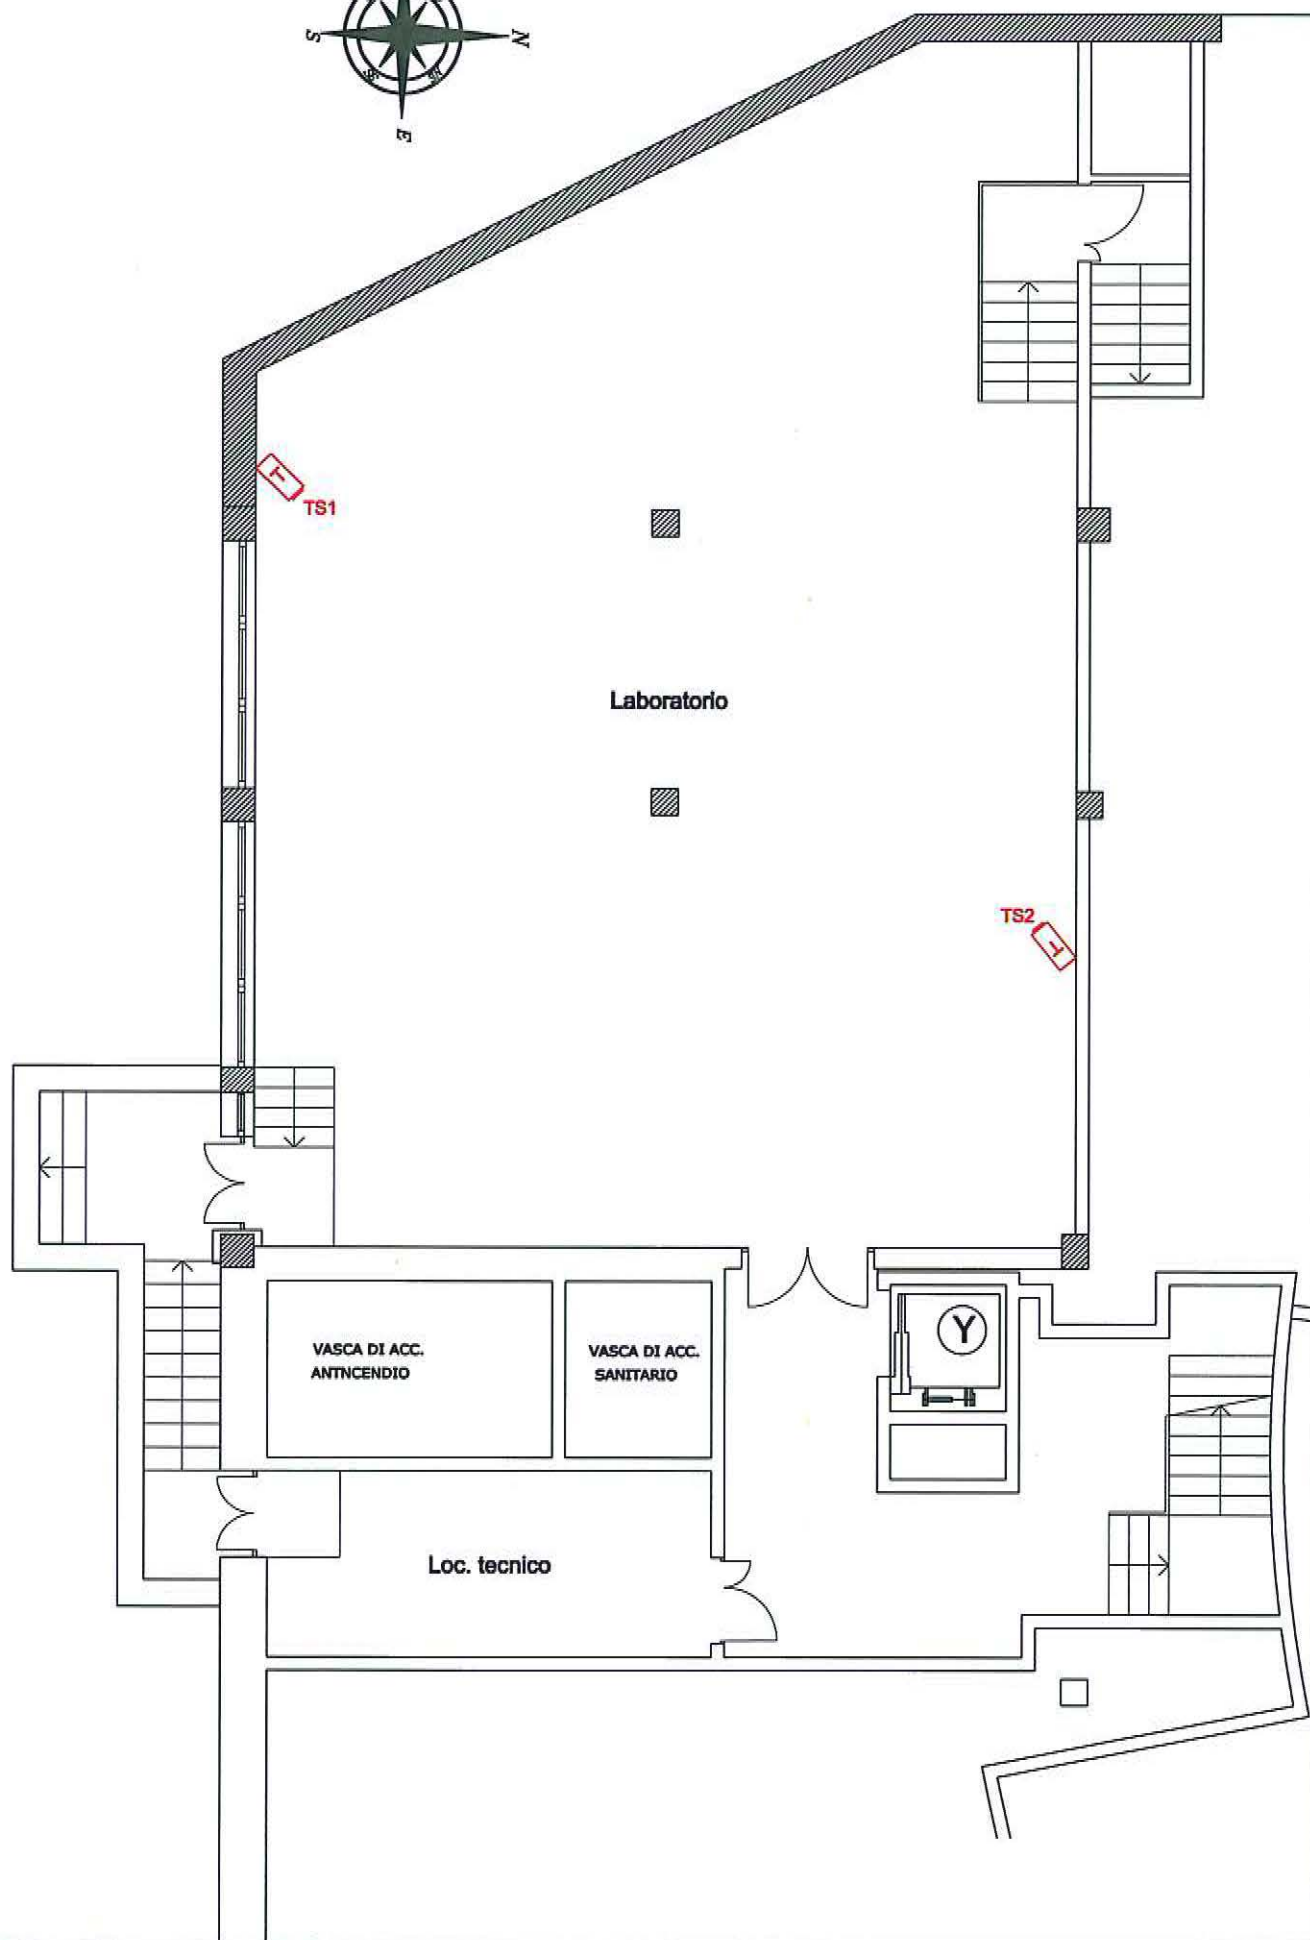

SWITCH	MARCA	ARTICOLO	TELECAMERE REGistrate
S01	DATWYLER		TS1,TS2,T01, AULETTA VILLA CERAMI

MONITOR	MARCA	ARTICOLO	TELECAMERE INQUADRATE
M01	HANNES-G		TS1,TS2,T01, AULETTA VILLA CERAMI

TELECAMERA	MARCA	ARTICOLO	NOTE
TS1	SONY		
TS2	SONY		
T01	SONY		

NOTA: LE IMMAGINI DELLE TELECAMERE NON VENGONO REGISTRATE

EDIFICIO : via Roccaromana piano S1

S01

TELECAMERA TS1

MONITOR M01

TELECAMERA TS2

TELECAMERA T01

VIA FIORENTINO

VIA ROCCAROMANA

EDIFICIO : via Roccaromana piano terra