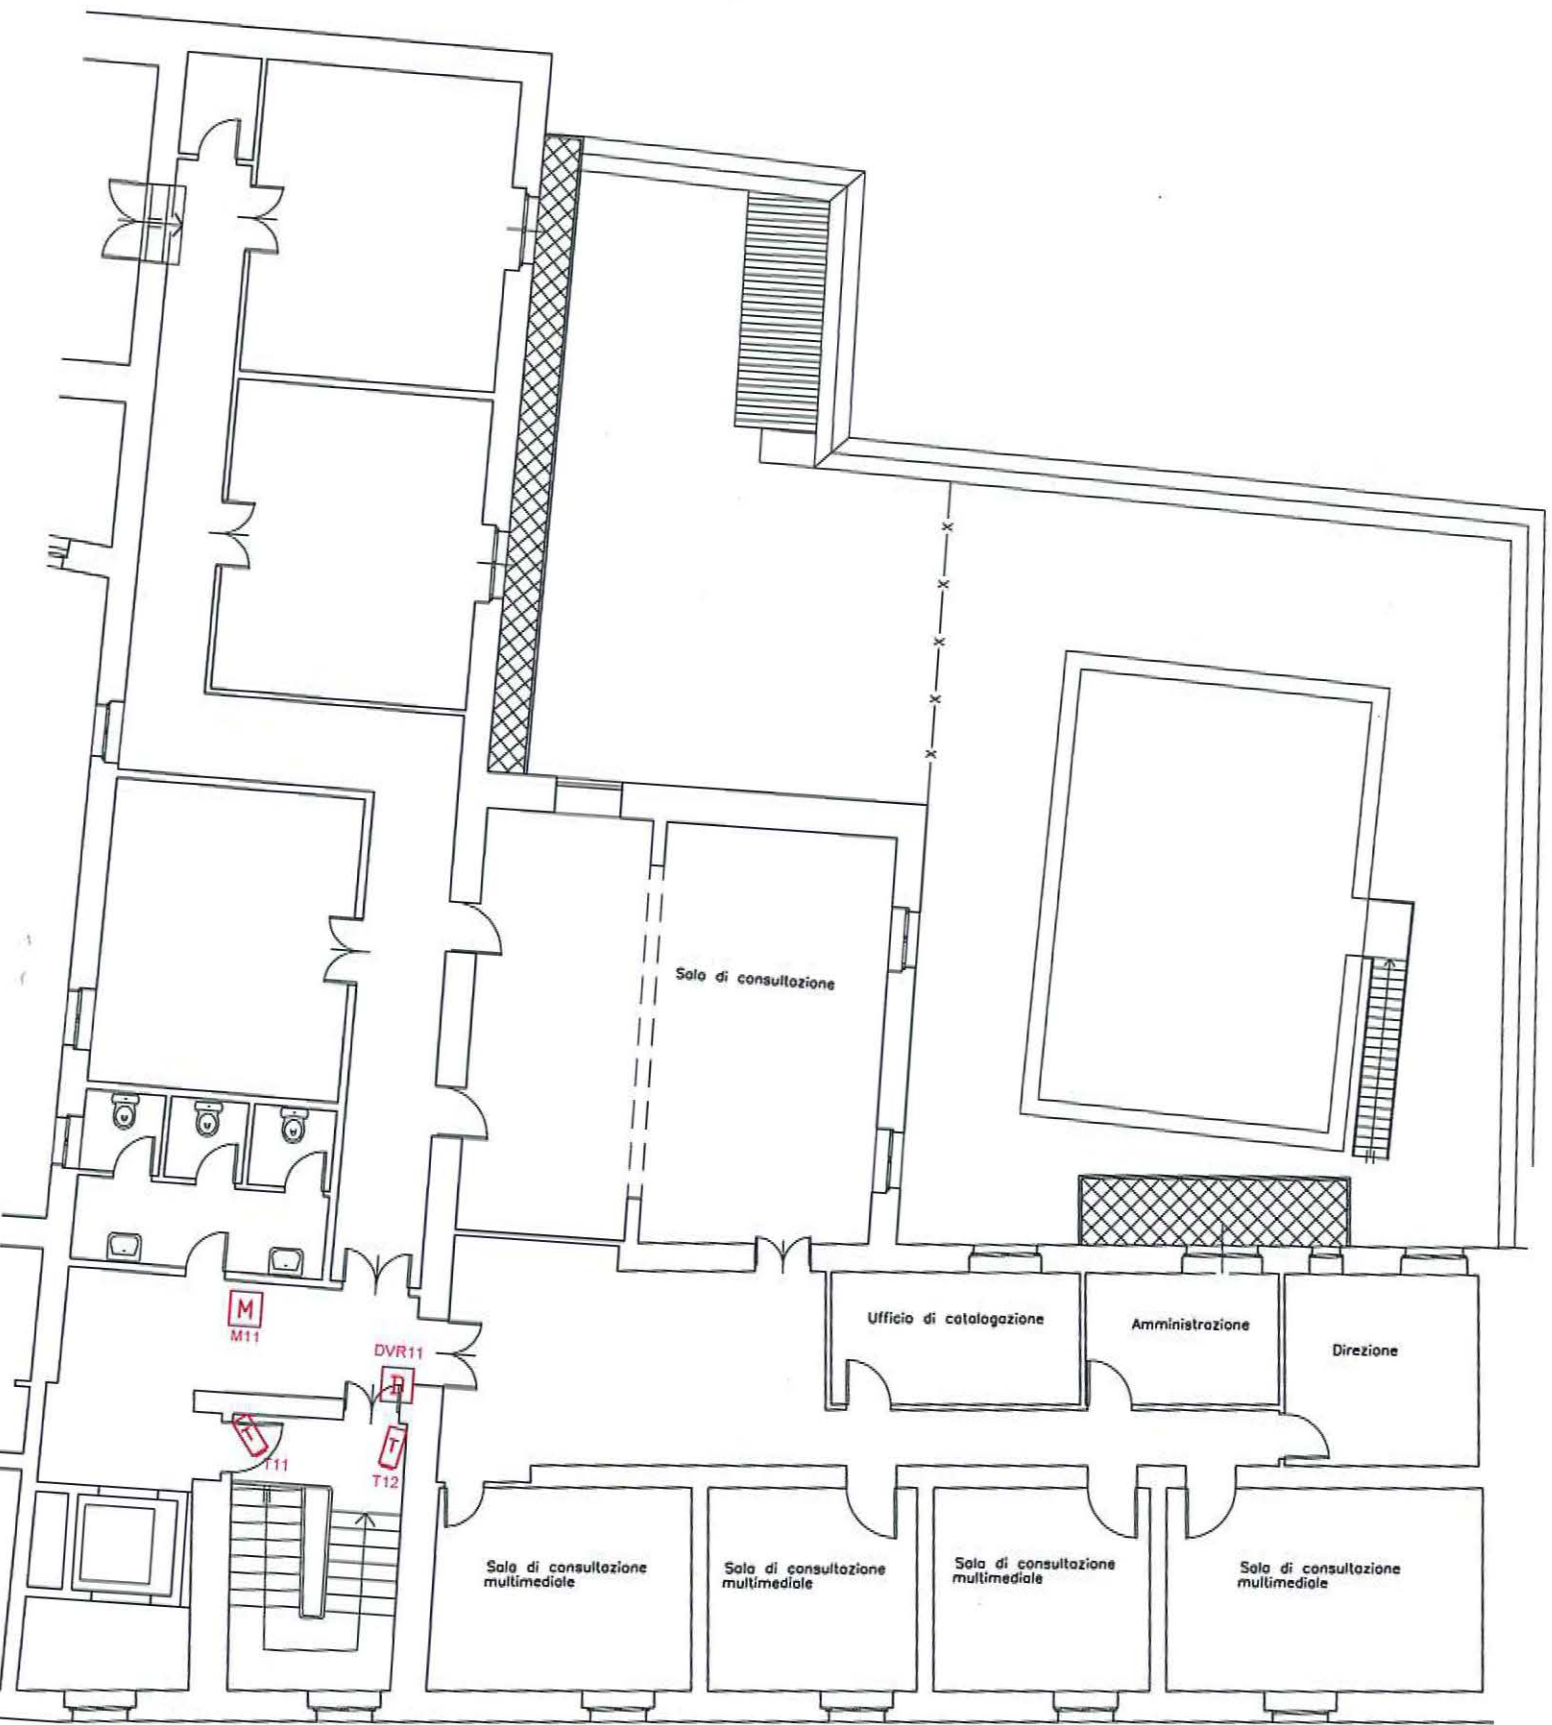

DVR	MARCA	ARTICOLO	TELECAMERE REGistrate
DVR11	CIA		T11,T12

MONITOR	MARCA	ARTICOLO	TELECAMERE INQUADRATE
M01	SAMSUNG		GUASTO (T11,T12)

TELECAMERA	MARCA	ARTICOLO	NOTE
T11	COMELIT		
T12	COMELIT		

"EX CONVENTO S. AGATA LA VETERE" - piano 1°

DVR11

MONITOR M11

TELECAMERA T11

TELECAMERA T12