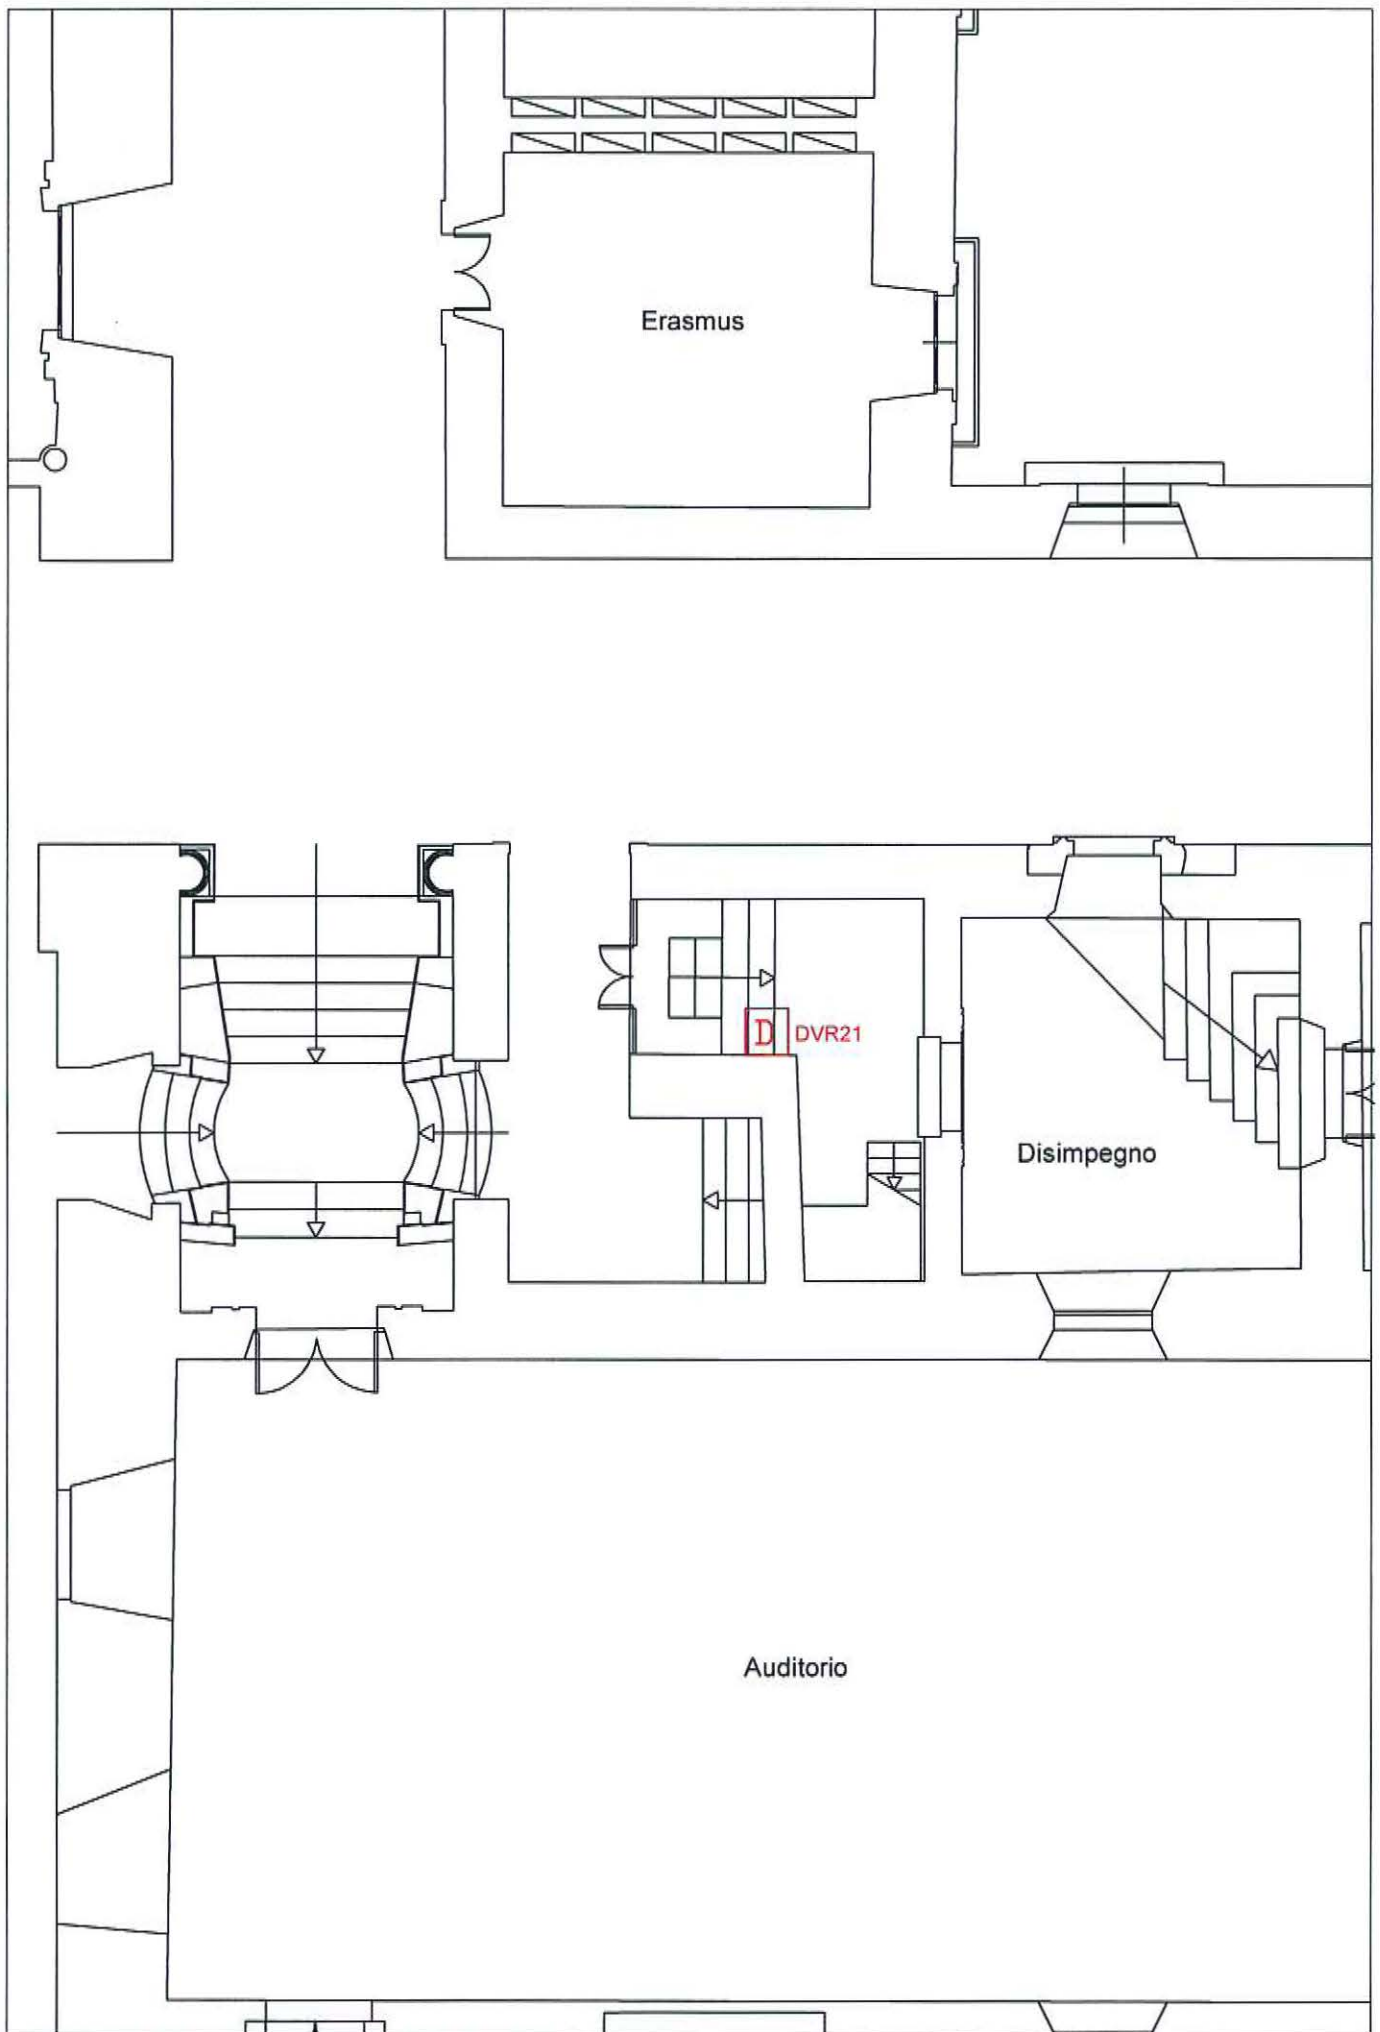

DVR	MARCA	ARTICOLO	REGISTRAZIONI TELECAMERE
DVR21	HIK VISION		T01,T02

TELECAMERA	MARCA	ARTICOLO	NOTE
T01	HIK VISION		
T02	HIK VISION		

MONASTERO DEI BENEDETTINI : piano terra

MONASTERO DEI BENEDETTINI : piano secondo

DVR21

TELECAMERA T01

TELECAMERA T02