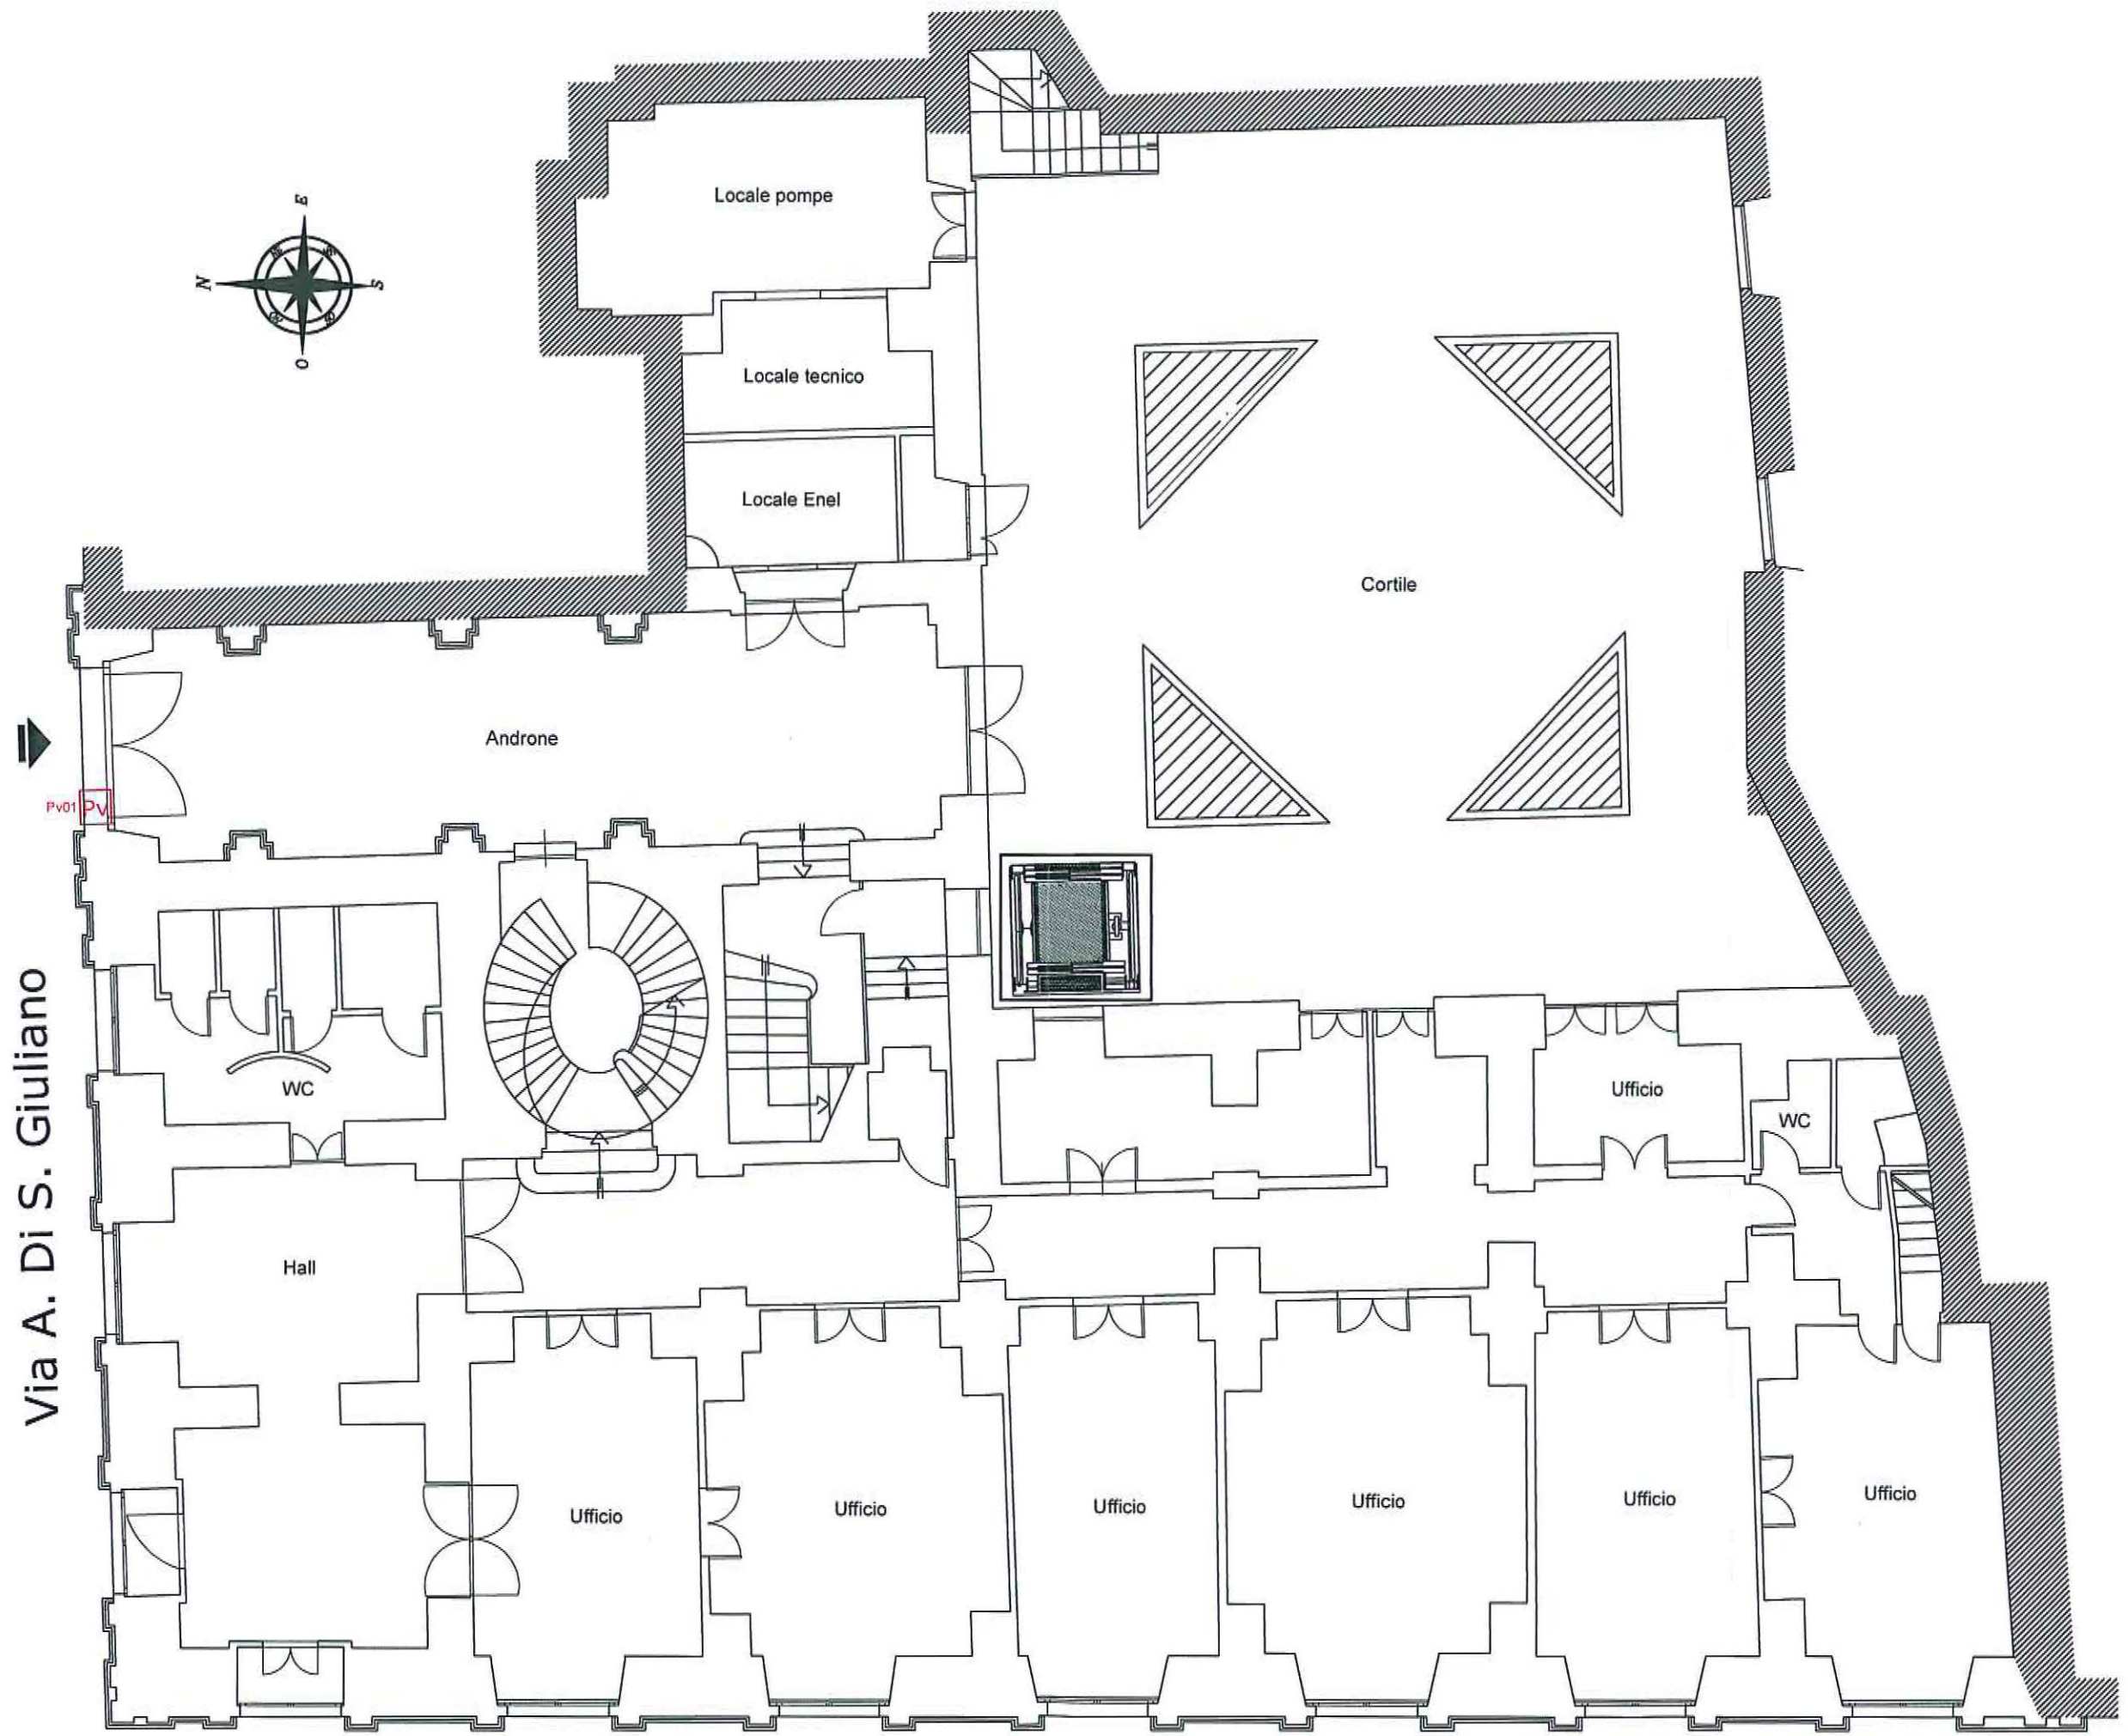

EX ACCADEMIA BELLE ARTI - IMPIANTO VIDEOSORVEGLIANZA - TIPOLOGIA APPARECCHIATURE

VIDEOCITOF.	MARCA	ARTICOLO	NOTE
Pv01			

MONITOR	MARCA	ARTICOLO	TELECAMERE INQUADRATE
M21			VIDEOCITOFONO
M22			T21

TELECAMERA	MARCA	ARTICOLO	NOTE
T21			

Via A. Di S. Giuliano

Via Mancini

**EX ACCADEMIA DELLE BELLE ARTI - piano terra**

Via A. Di S. Giuliano

Via Mancini

**EX ACCADEMIA DELLE BELLE ARTI - piano secondo**

PULSANTIERA VIDEOCITOFONICA Pv01

MONITOR M21