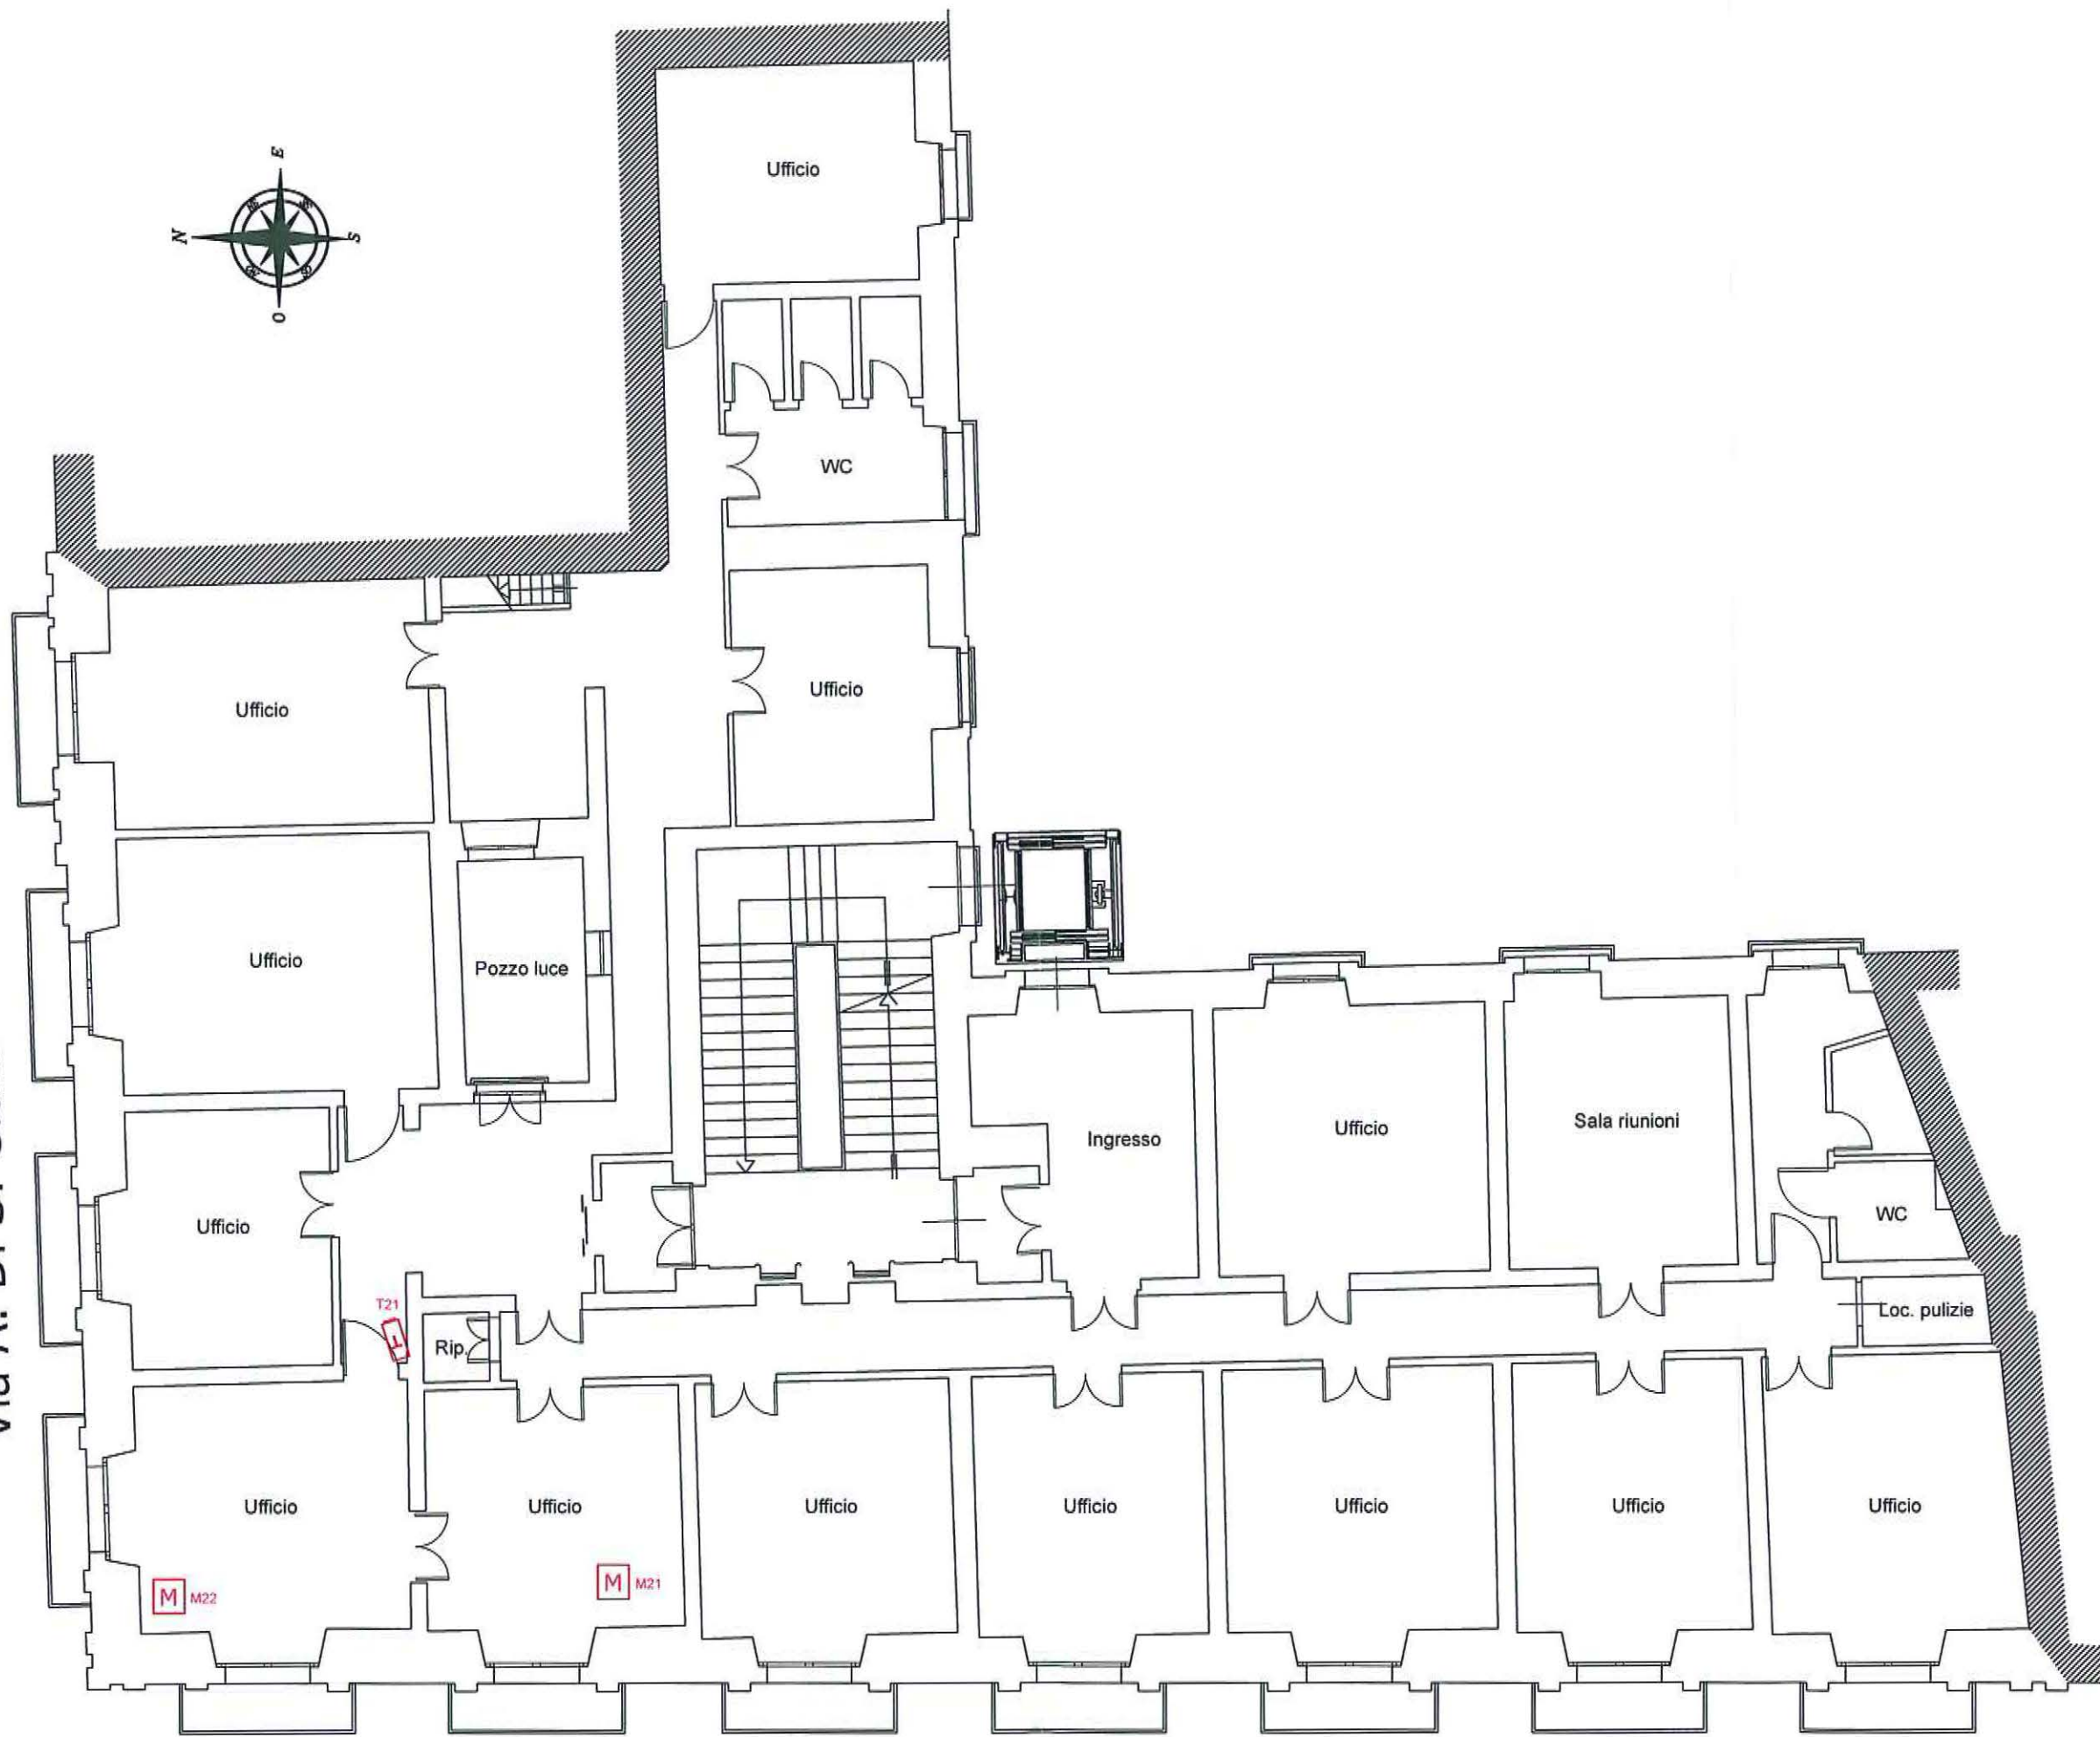

EX ACCADEMIA BELLE ARTI - IMPIANTO VIDEOSORVEGLIANZA - TIPOLOGIA APPARECCHIATURE

VIDEOCITOF.	MARCA	ARTICOLO	NOTE
Pv01			

MONITOR	MARCA	ARTICOLO	TELECAMERE INQUADRATE
M21			VIDEOCITOFONO
M22			T21

TELECAMERA	MARCA	ARTICOLO	NOTE
T21			

Via A. Di S. Giuliano

Via Mancini

**EX ACCADEMIA DELLE BELLE ARTI - piano terra**

Via A. Di S. Giuliano

Via Mancini

**EX ACCADEMIA DELLE BELLE ARTI - piano secondo**

PULSANTIERA VIDEOCITOFONICA Pv01

MONITOR M21